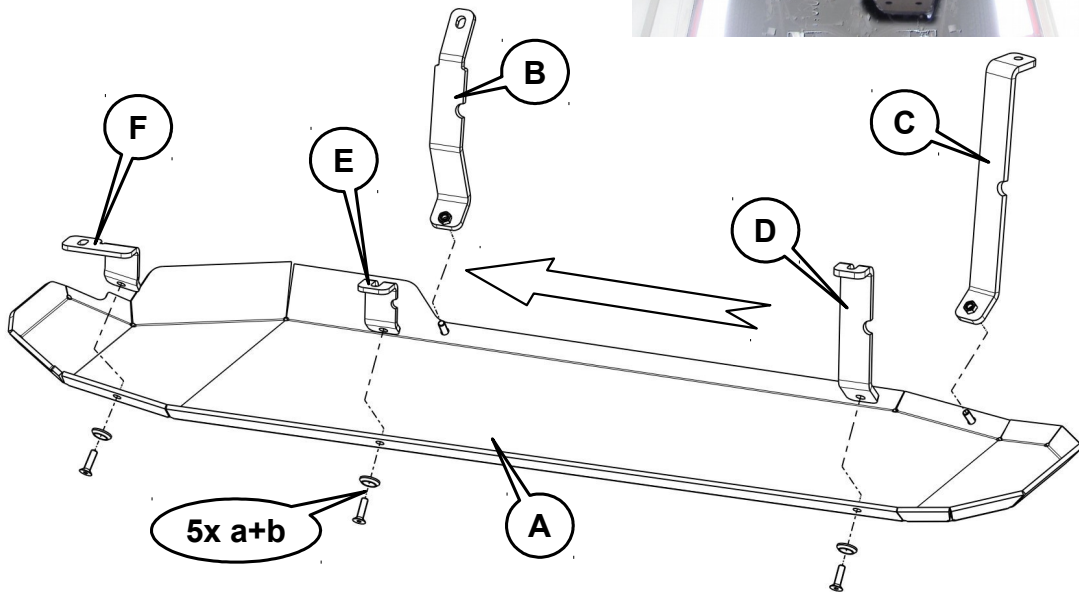

## Anbauanleitung Unterfahrschutz Tank Toyota J15 Diesel 5-türig mit u. ohne KDSS

AL: 2070 – 01

Best.-Nr.: 29-T020103

### Stückliste

29-T020103 UFS_Tank		Schraubensatz		
1x	Schutzblech	A	5x Scheibe M8 - DIN_125	a
1x	Haltewinkel_1	B	5x Schraube M8x25 - DIN_933	b
1x	Haltewinkel_2	C		
1x	Haltewinkel_3	D		
1x	Haltewinkel_4	E		
1x	Haltewinkel_4	F		