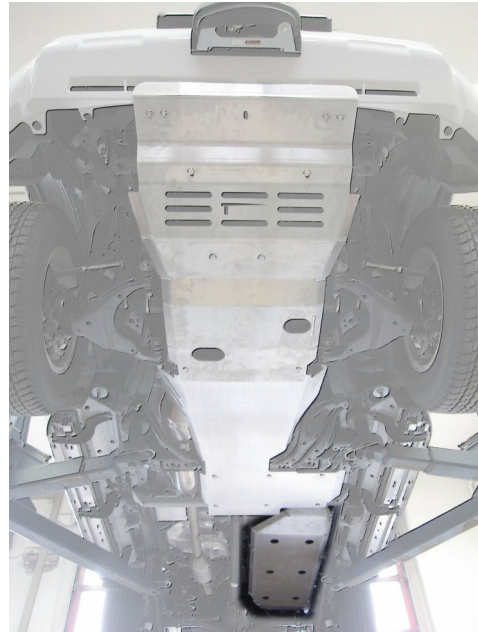

## Anbauanleitung Unterfahrschutz Tank Toyota J15 Diesel 5-türig mit u. ohne KDSS

AL: 2070 – 01

Best.-Nr.: 29-T020103

### Stückliste

29-T020103 UFS_Tank		Schraubensatz		
1x	Schutzblech	A	5x Scheibe M8 - DIN_125	a
1x	Haltewinkel_1	B	5x Schraube M8x25 - DIN_933	b
1x	Haltewinkel_2	C		
1x	Haltewinkel_3	D		
1x	Haltewinkel_4	E		
1x	Haltewinkel_4	F		