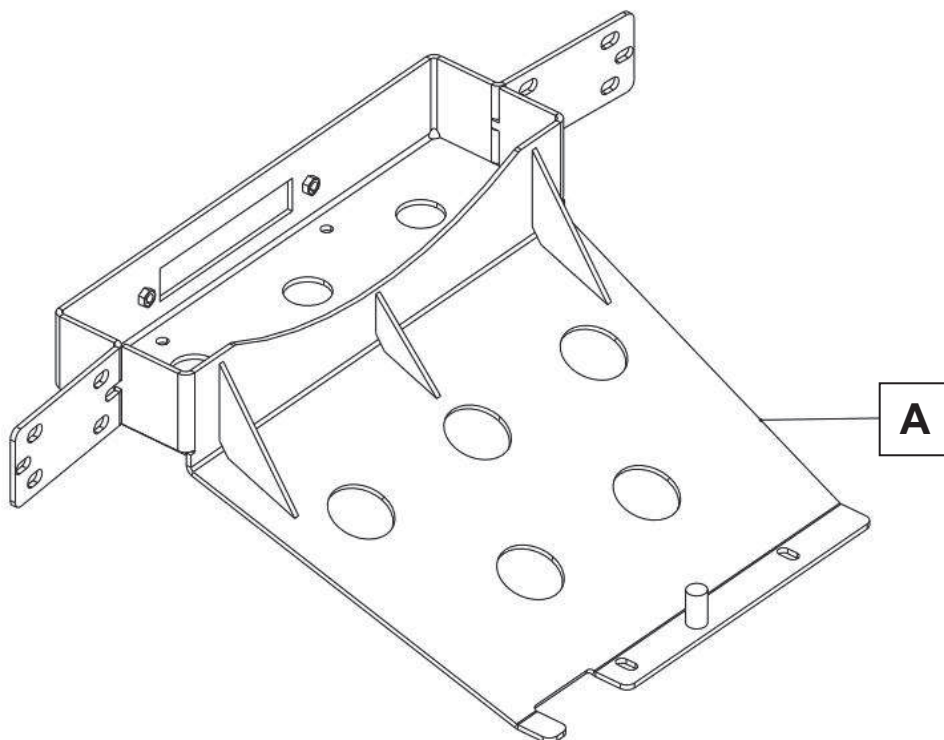

**Stückliste Seilwindenanbausatz Ford Ranger ab Bj.2012**  
*Partlist winch mounting kit Ford Ranger from 2012 on*  
**Best.nr.: 16- 831**

1 x Seilwindenaufnahme ( A )	8 x Schraube M 12 x 35
1 x Anbauanleitung AL 2014	8 x U-Scheibe M 12 x 30 x 3
1 x Gutachten	8 x Federring M 12
1 x Typaufkleber	2 x Schraube M 10 x 30
	2 x Schraube M 10 x 25
	2 x U- Scheibe M 10 x 30 x 3
	2 x U- Scheibe M 10
	4 x Federring M 10