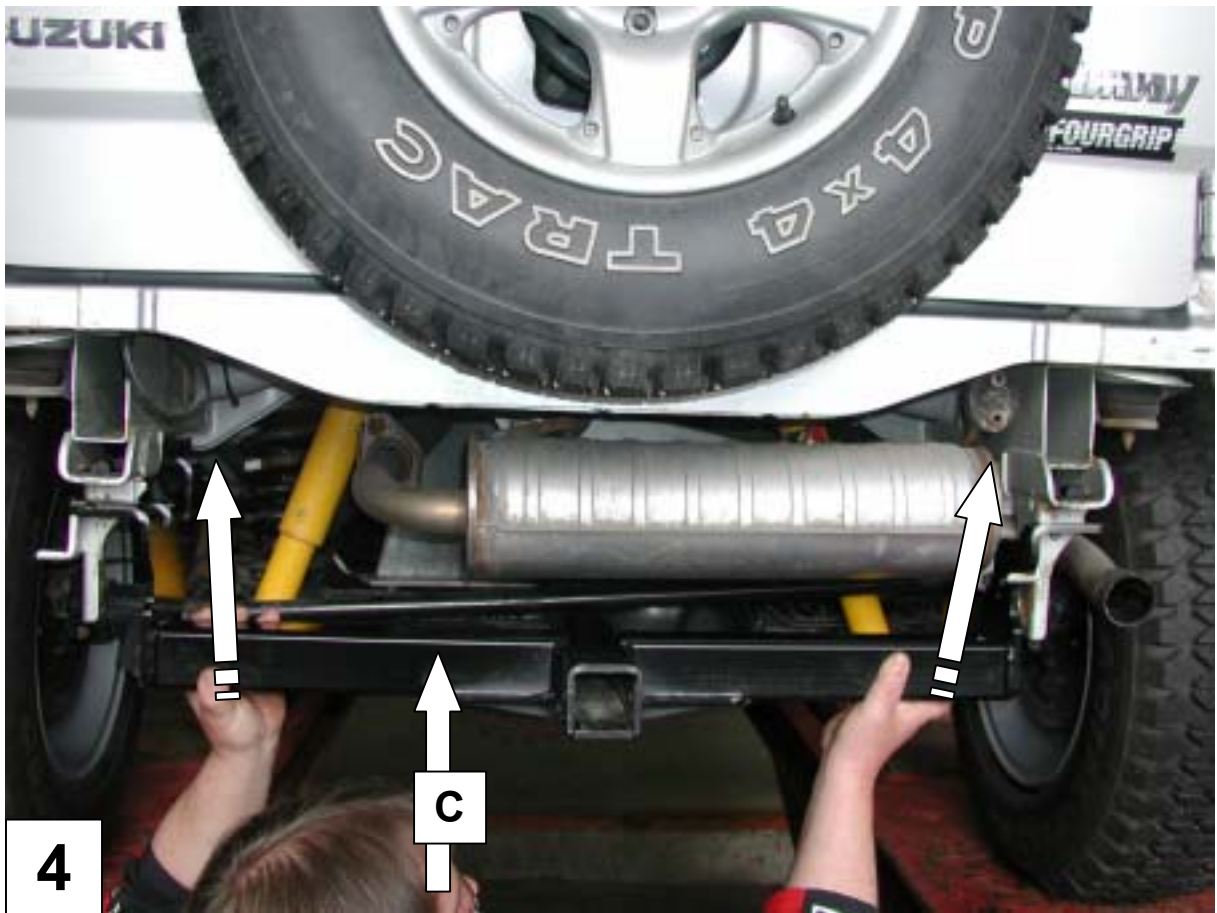

### Suzuki Jimny

Best.-Nr.: 5 - 99100224

AL: 1149 – 03

Stückliste

2 x Gewindeplatte lang ( A )	1 x Schraube M 16 x 30
3 x Gewindeplatte ( B )	1 x Schraube M 12 x 40
1 x Streueraufnahme ( C )	4 x Schraube M 12 x 35
<b>1 x Kunststoffabdeckung 1 - 37509</b>	5 x U – Scheibe M 12
1 x Gutachten	5 x Federring M 12
1 x Anbauanleitung AL 1049	1 x Schraube M 10 x 50
	3 x U- Scheibe M 10 x 35 x 3
	2 x U-Scheibe M 10
	1 x Federring M 10
	1 x Mutter M10