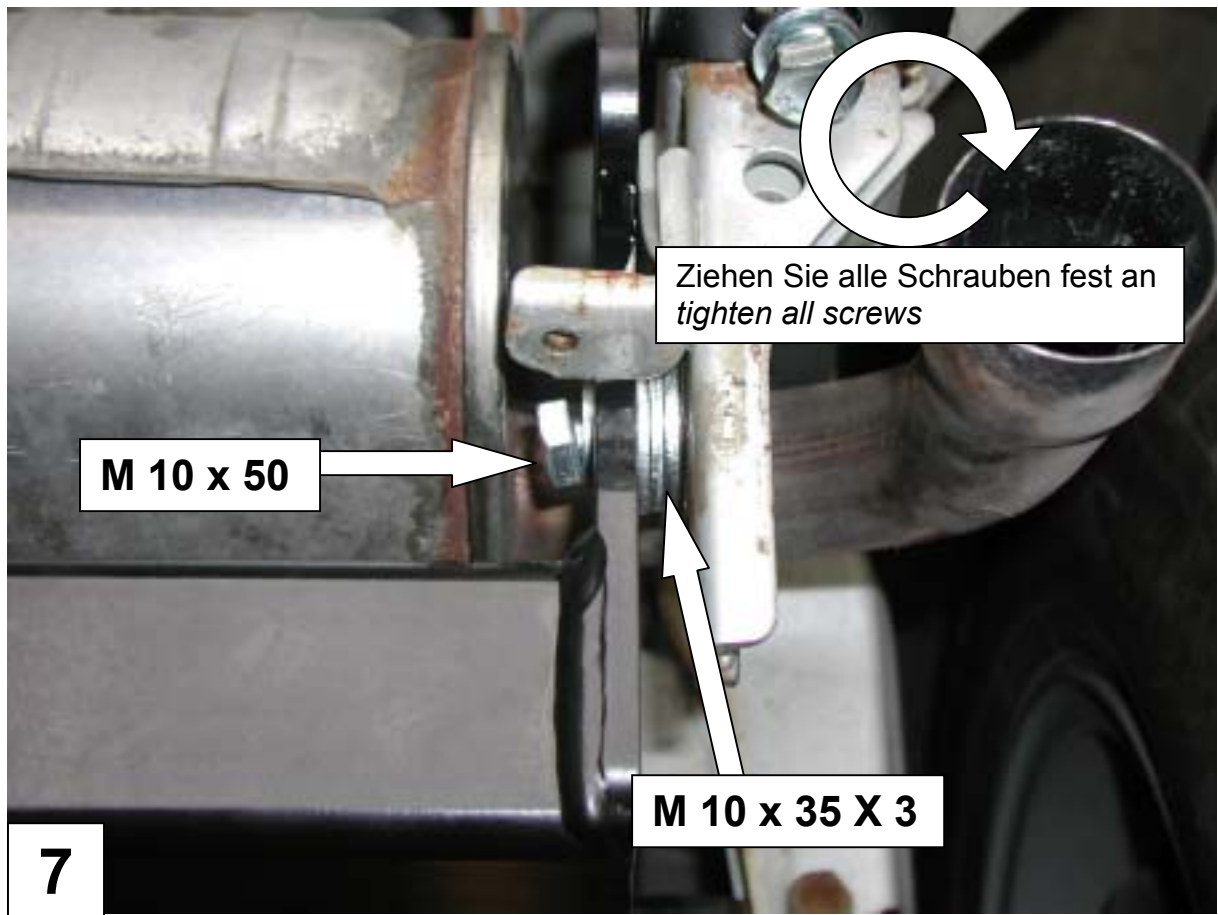

Fertig!!!!
Finished!!!!