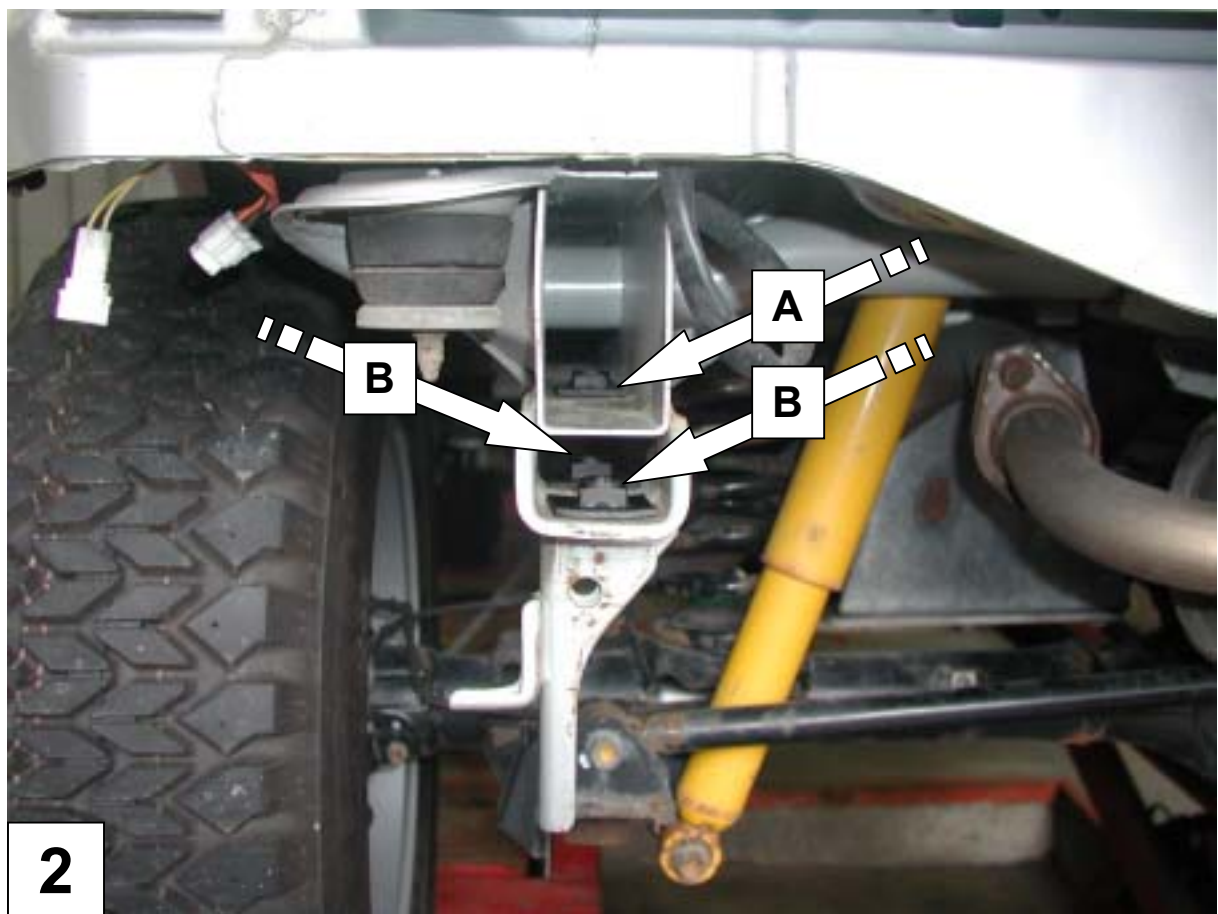

### Suzuki Jimny

Best.-Nr.: 5 - 99100224

AL: 1149 – 03

Stückliste

2 x Gewindeplatte lang ( A )	1 x Schraube M 16 x 30
3 x Gewindeplatte ( B )	1 x Schraube M 12 x 40
1 x Streueraufnahme ( C )	4 x Schraube M 12 x 35
<b>1 x Kunststoffabdeckung 1 - 37509</b>	5 x U – Scheibe M 12
1 x Gutachten	5 x Federring M 12
1 x Anbauanleitung AL 1049	1 x Schraube M 10 x 50
	3 x U- Scheibe M 10 x 35 x 3
	2 x U-Scheibe M 10
	1 x Federring M 10
	1 x Mutter M10