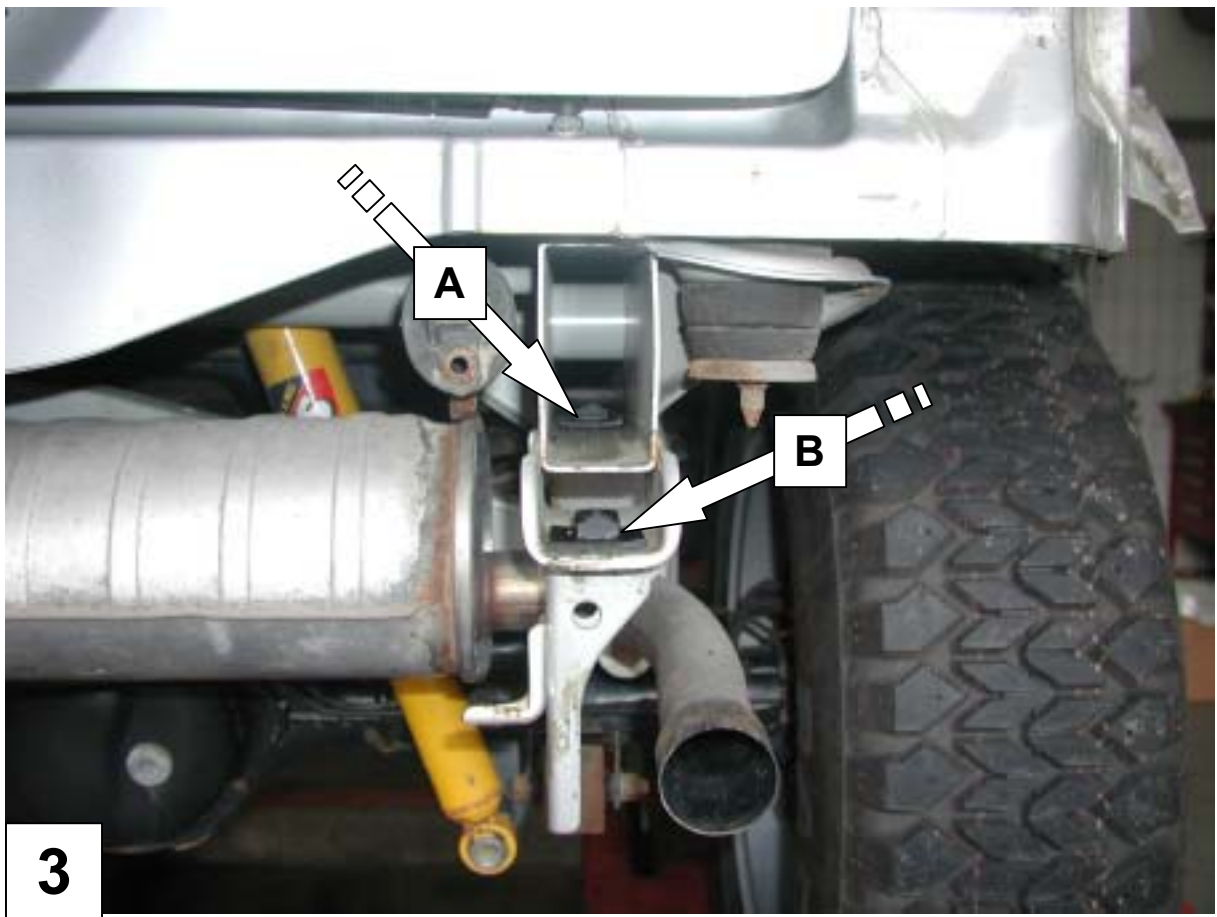

### Suzuki Jimny

Best.-Nr.: 5 - 99100224

AL: 1149 – 03

Stückliste

2 x Gewindeplatte lang ( A )	1 x Schraube M 16 x 30
3 x Gewindeplatte ( B )	1 x Schraube M 12 x 40
1 x Streueraufnahme ( C )	4 x Schraube M 12 x 35
<b>1 x Kunststoffabdeckung 1 - 37509</b>	5 x U – Scheibe M 12
1 x Gutachten	5 x Federring M 12
1 x Anbauanleitung AL 1049	1 x Schraube M 10 x 50
	3 x U- Scheibe M 10 x 35 x 3
	2 x U-Scheibe M 10
	1 x Federring M 10
	1 x Mutter M10