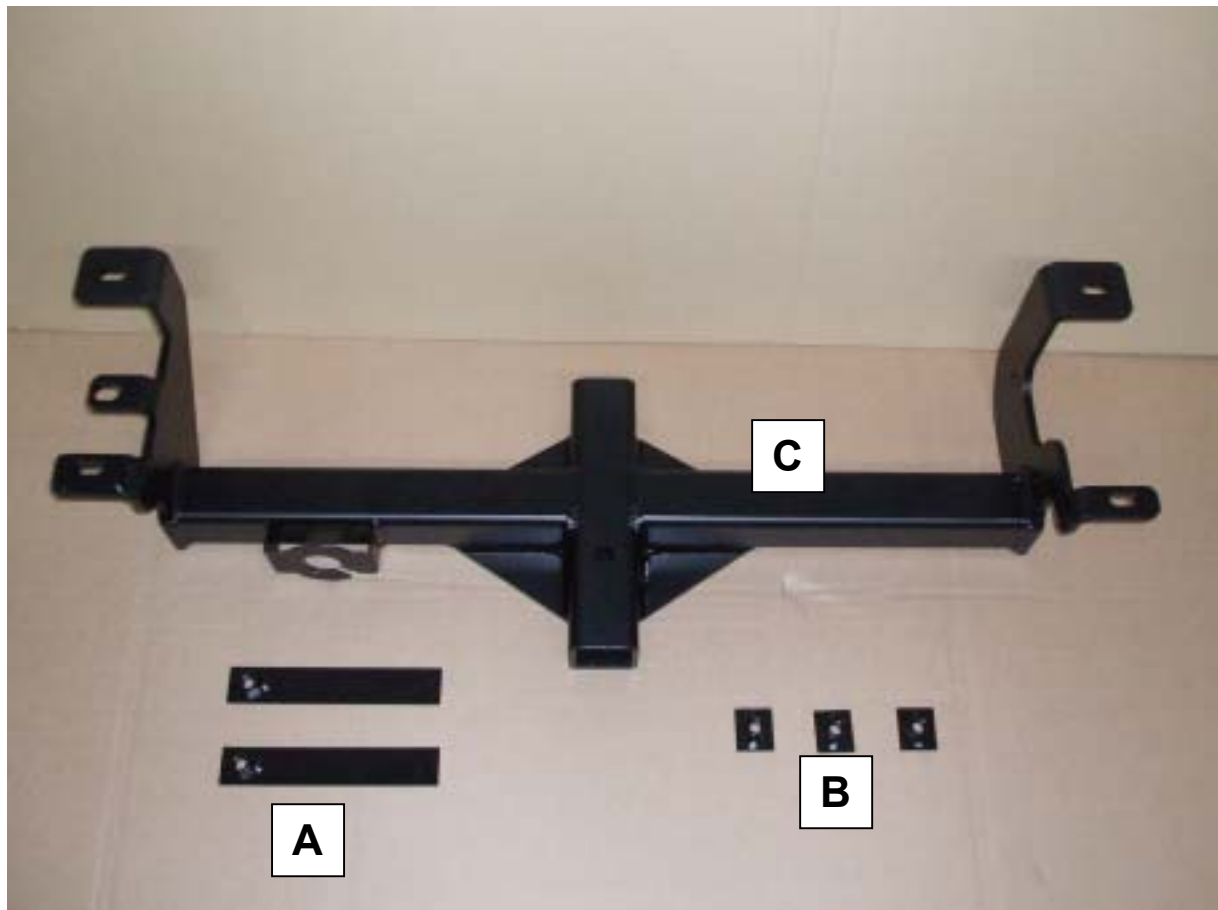

## Anbauanleitung Streueraufnahme

### Suzuki Jimny

Best.-Nr.: 5 - 99100224

AL: 1149 – 03

Stückliste

2 x Gewindeplatte lang ( A )	1 x Schraube M 16 x 30
3 x Gewindeplatte ( B )	1 x Schraube M 12 x 40
1 x Streueraufnahme ( C )	4 x Schraube M 12 x 35
<b>1 x Kunststoffabdeckung 1 - 37509</b>	5 x U – Scheibe M 12
1 x Gutachten	5 x Federring M 12
1 x Anbauanleitung AL 1049	1 x Schraube M 10 x 50
	3 x U- Scheibe M 10 x 35 x 3
	2 x U-Scheibe M 10
	1 x Federring M 10
	1 x Mutter M10