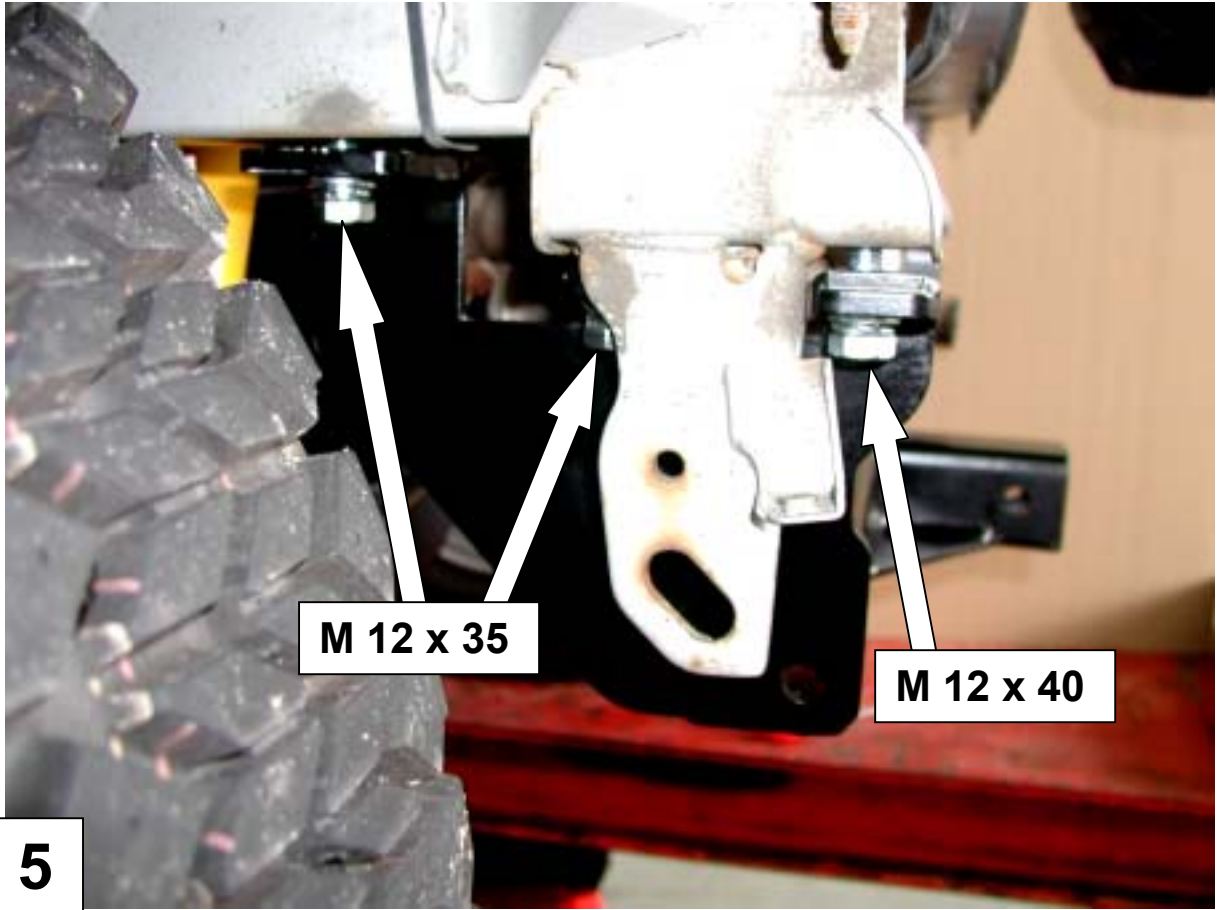

### Suzuki Jimny

Best.-Nr.: 5 - 99100224

AL: 1149 – 03

Stückliste

2 x Gewindeplatte lang ( A )	1 x Schraube M 16 x 30
3 x Gewindeplatte ( B )	1 x Schraube M 12 x 40
1 x Streueraufnahme ( C )	4 x Schraube M 12 x 35
<b>1 x Kunststoffabdeckung 1 - 37509</b>	5 x U – Scheibe M 12
1 x Gutachten	5 x Federring M 12
1 x Anbauanleitung AL 1049	1 x Schraube M 10 x 50
	3 x U- Scheibe M 10 x 35 x 3
	2 x U-Scheibe M 10
	1 x Federring M 10
	1 x Mutter M10