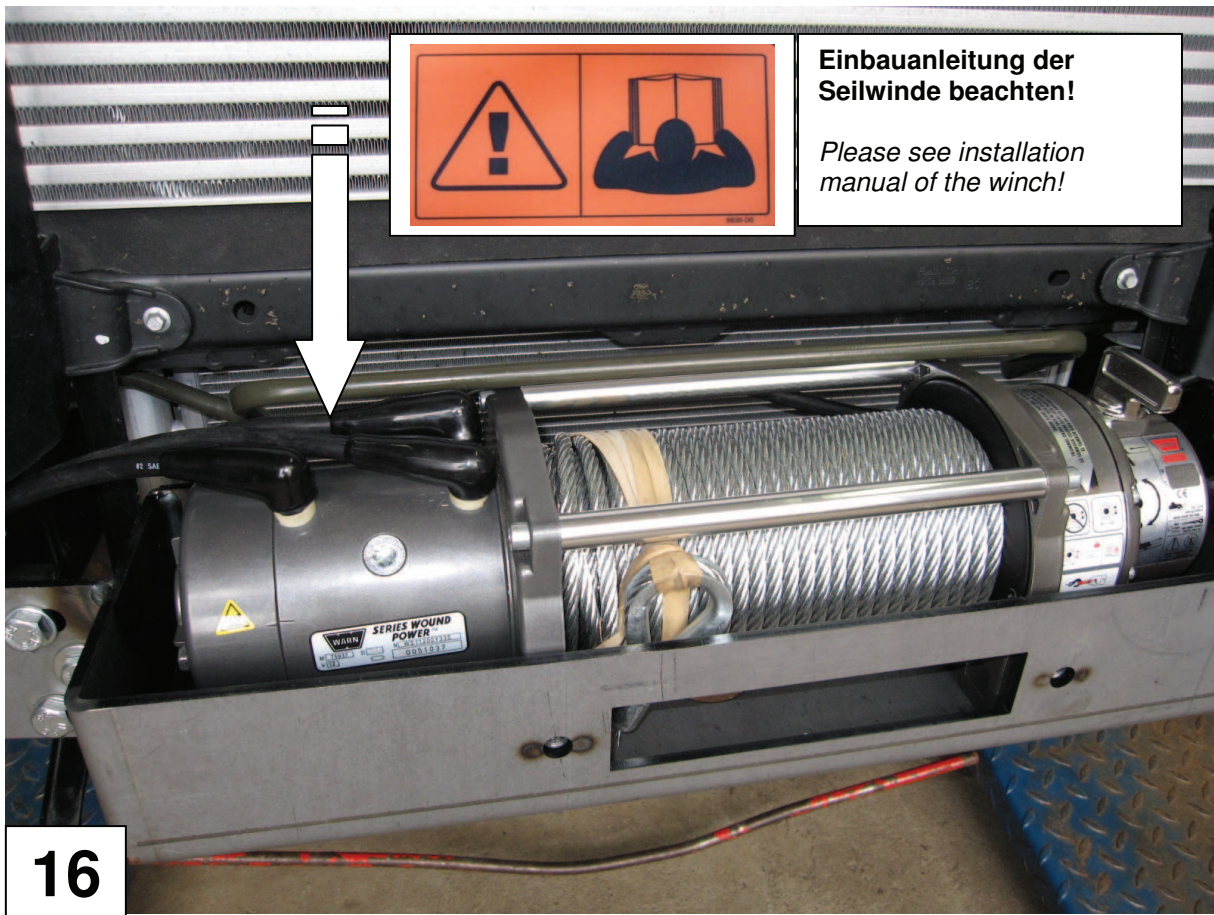

Einbauanleitung der Seilwinde beachten!
Please see installation manual of the winch!

16