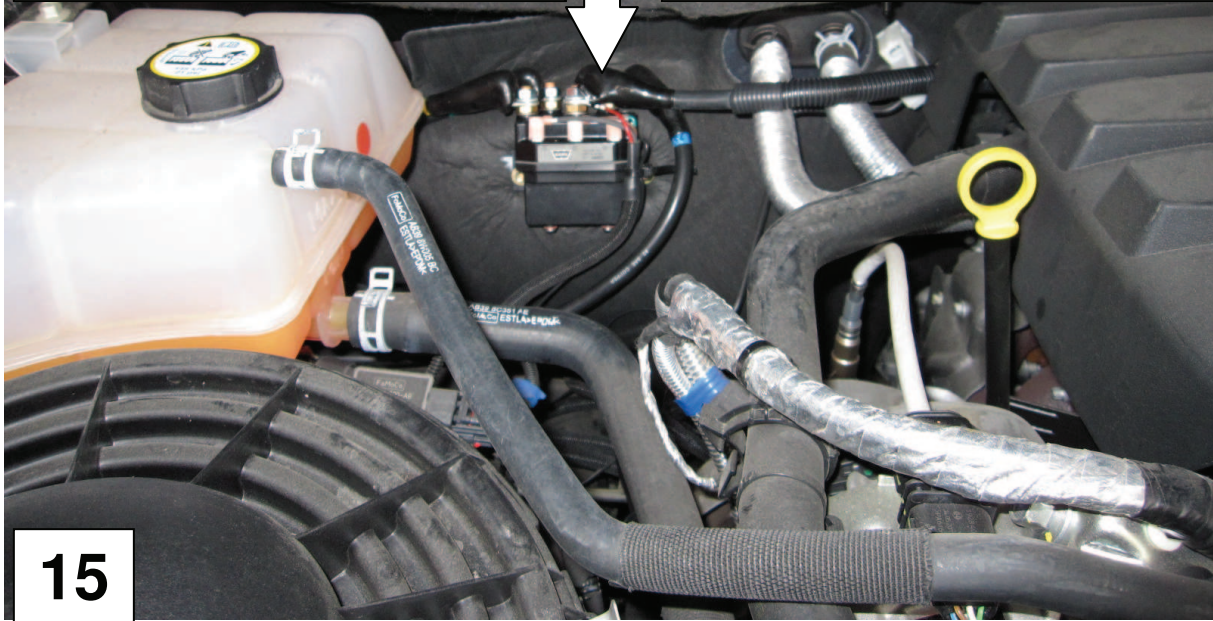

9

10

Die gezeigte Position für den Contactor-kit ist nur ein Beispiel . Sie kann, je nach Fahrzeugausstattung und Kundenwunsch variieren !  
Das Gleiche gilt für die Einbauposition der dazugehörigen Steckdose für die Fernbedienung!  
Bitte Einbauanleitung des Contactor kits beachten !

*The position of the contactor kit shown, is just an example and is variable, depending on the vehicle and customer demand.  
The same applies for the remote control socket.  
Please see installation manual of the "contactor kit under hood" !*