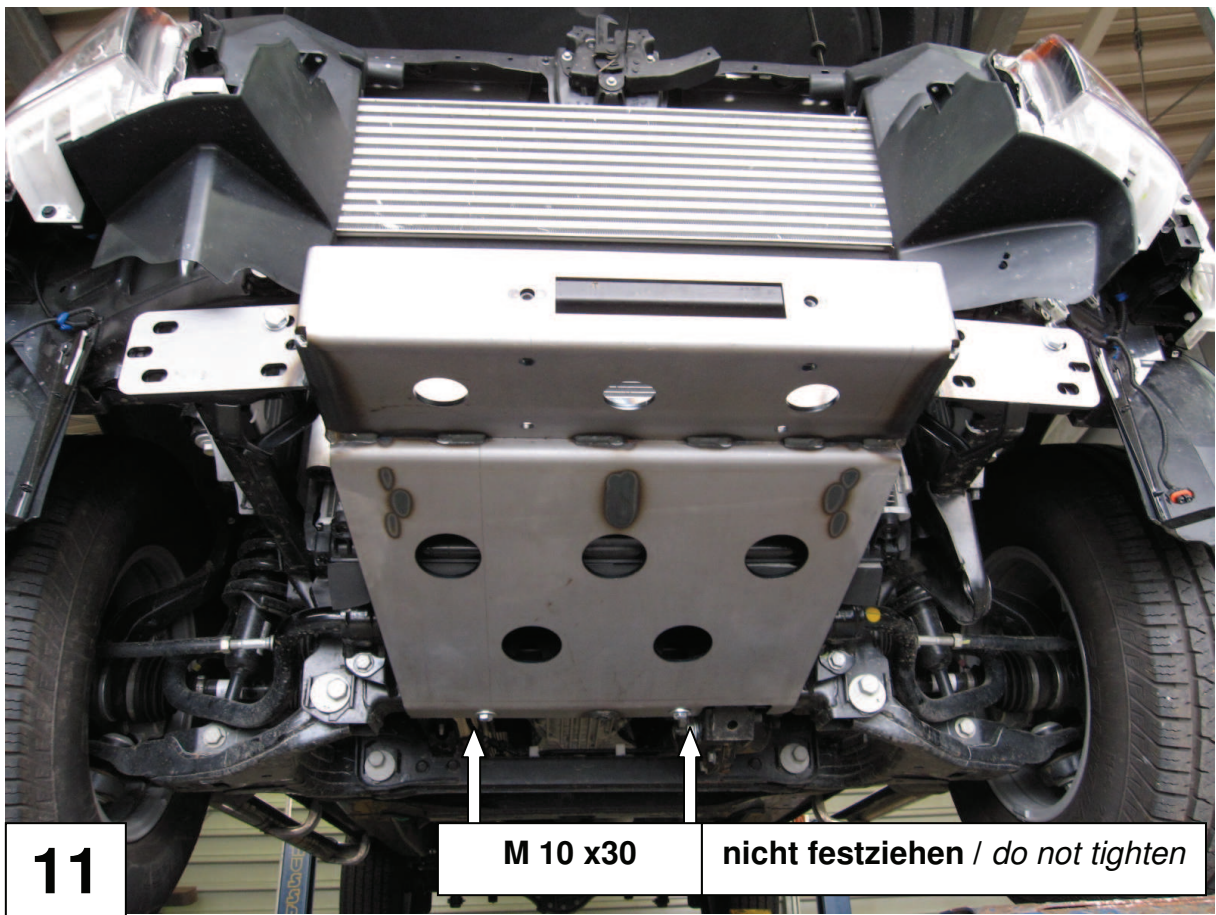

9

10

Die gezeigte Position für den Contactor-kit ist nur ein Beispiel . Sie kann, je nach Fahrzeugausstattung und Kundenwunsch variieren !  
Das Gleiche gilt für die Einbauposition der dazugehörigen Steckdose für die Fernbedienung!  
Bitte Einbauanleitung des Contactor kits beachten !

*The position of the contactor kit shown, is just an example and is variable, depending on the vehicle and customer demand.  
The same applies for the remote control socket.  
Please see installation manual of the "contactor kit under hood" !*