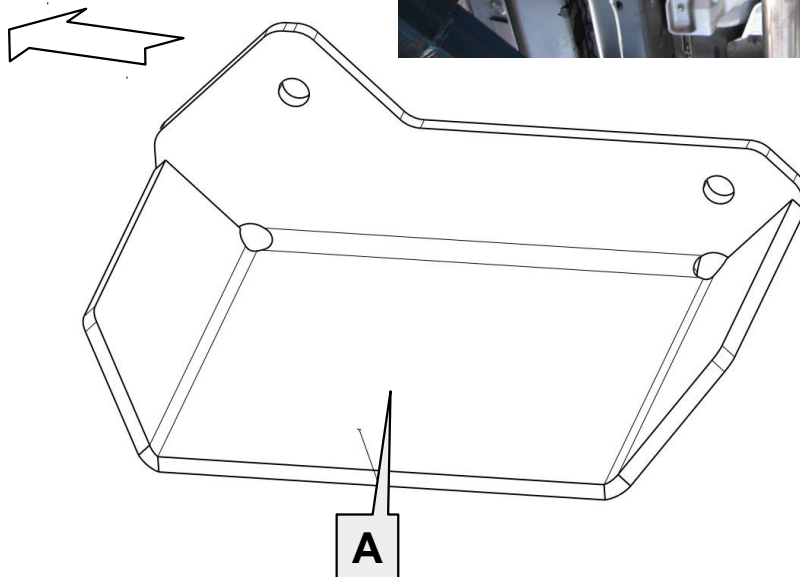

Anbauanleitung – Unterfahrschutz Sensorschutz Toyota Hilux ab Bj.2016

AL: 2093 – 00

Best.-Nr.: 29-T020205

Stückliste

29-T020204		Schraubensatz
UFS Verteilergetriebe Toyota Hilux ab Bj.2016		
1x	Schutzblech	A