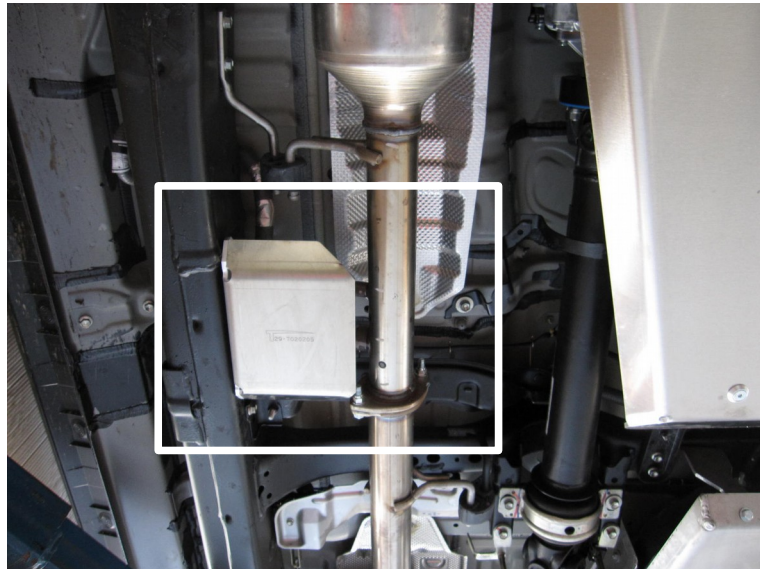

Anbauanleitung – Unterfahrschutz Sensorschutz Toyota Hilux ab Bj.2016

AL: 2093 – 00

Best.-Nr.: 29-T020205

Stückliste

29-T020204		Schraubensatz
UFS Verteilergetriebe Toyota Hilux ab Bj.2016		
1x	Schutzblech	A