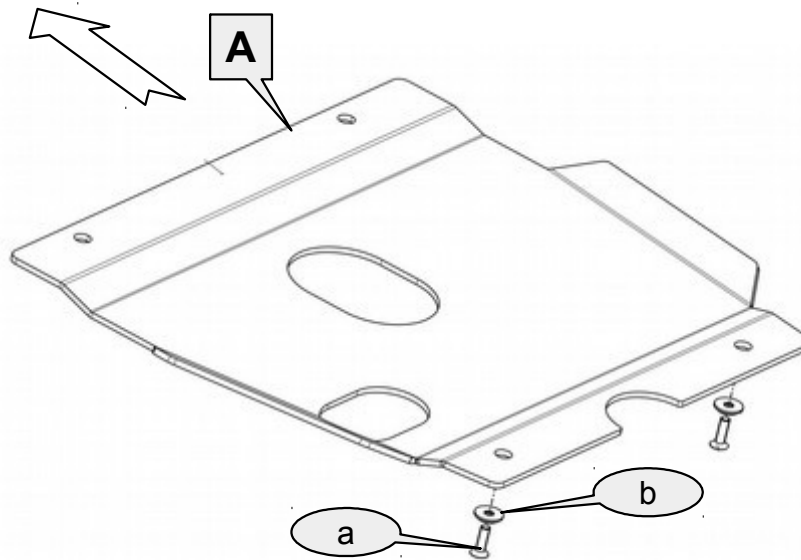

Anbauanleitung – Unterfahrschutz SWA Motor Toyota Hilux ab Bj.2016

AL: 2104 – 00

Best.-Nr.: 29-T020206

Stückliste

29-T020206 UFS_SWA_Motor_Toyota Hilux ab Bj.2016		Schraubensatz	
1x	Schutzblech	A	
		2x	Senkschraube M8x25
		2x	Senkscheibe M8 Alu
			a
			b