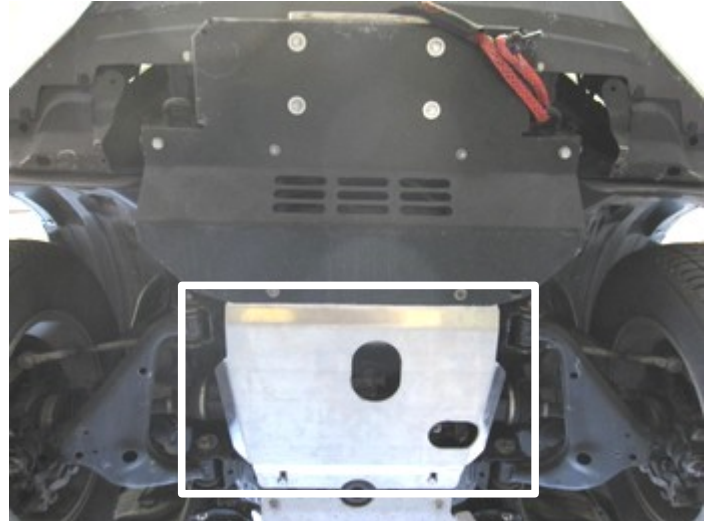

Anbauanleitung – Unterfahrschutz SWA Motor Toyota Hilux ab Bj.2016

AL: 2104 – 00

Best.-Nr.: 29-T020206

Stückliste

29-T020206 UFS_SWA_Motor_Toyota Hilux ab Bj.2016		Schraubensatz	
1x	Schutzblech	A	
		2x	Senkschraube M8x25
		2x	Senkscheibe M8 Alu
			a
			b